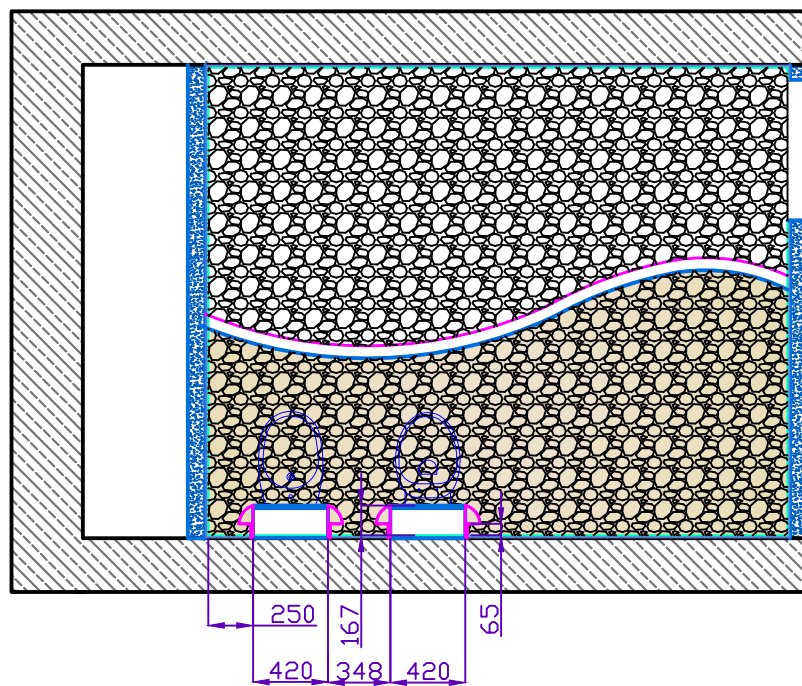

План раскладки плитки в санузле 2-го этажа

Развертка 5

Развертка 6

Развертка 7

Развертка 8

Фабрика **ATLAS CONCORDE**,
Коллекция Adore

	9ABM Adore Moon (30.5*56) 10,5м ²		Chakmaks Vicenza 3м ²
	9ABS Adore Sky (30.5*56) 2,5м ²		Chakmaks D 101 5м ²
	9ABI Adore Ivory (30.5*56) 6,5м ²		LASS Adore Sky (56*2) 12шт
	9ATI Adore Ivory Twist (30.5*56) 47шт		
	9ATC Adore Cocoa Twist (30.5*56) 45шт		

Отделка искусственным камнем