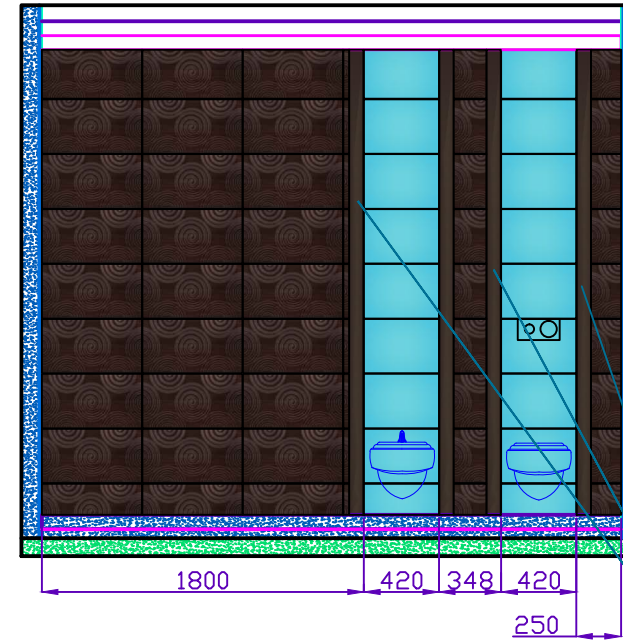

План раскладки плитки в санузле 2-го этажа

Развертка 5

Развертка 6

Развертка 7

Развертка 8

Фабрика **ATLAS CONCORDE**,
Коллекция Adore

	9ABM Adore Moon (30.5*56) 10,5м ²		Chakmaks Vicenza 3м ²
	9ABS Adore Sky (30.5*56) 2,5м ²		Chakmaks D 101 5м ²
	9ABI Adore Ivory (30.5*56) 6,5м ²		LASS Adore Sky (56*2) 12шт
	9ATI Adore Ivory Twist (30.5*56) 47шт		
	9ATC Adore Cocoa Twist (30.5*56) 45шт		

Отделка искусственным камнем