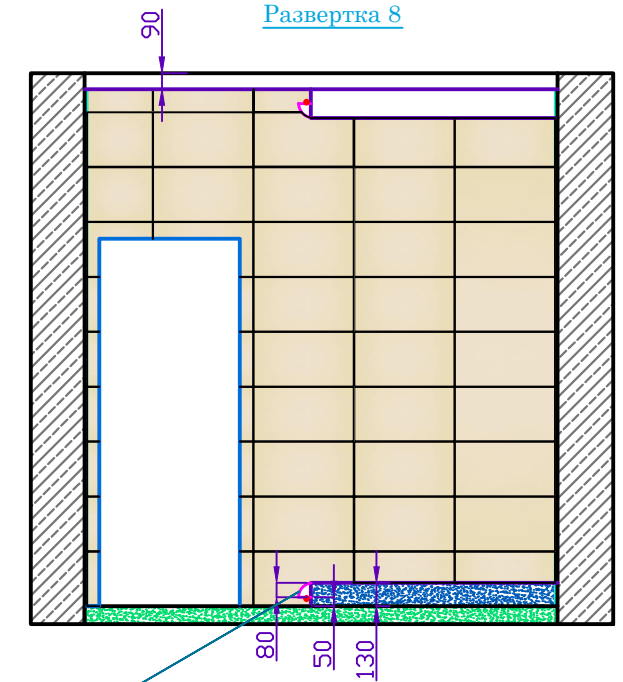

План раскладки плитки в санузле 2-го этажа

Развертка 5

Развертка 6

Развертка 7

Развертка 8

Фабрика **ATLAS CONCORDE**,
Коллекция Adore

	9ABM Adore Moon (30.5*56) 10,5м ²		Chakmaks Vicenza 3м ²
	9ABS Adore Sky (30.5*56) 2,5м ²		Chakmaks D 101 5м ²
	9ABI Adore Ivory (30.5*56) 6,5м ²		LASS Adore Sky (56*2) 12шт
	9ATI Adore Ivory Twist (30.5*56) 47шт		
	9ATC Adore Cocoa Twist (30.5*56) 45шт		

Отделка искусственным камнем