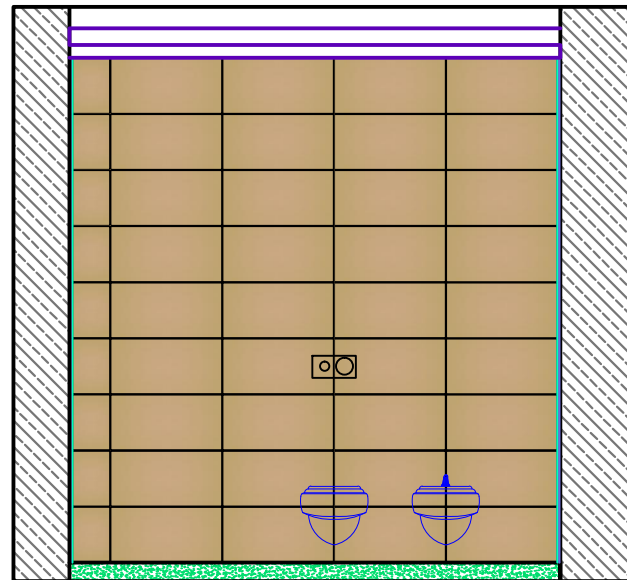

План раскладки плитки в санузле 1-го этажа

Развертка 1

Развертка 2

Развертка 3

Развертка 4

Фабрика [KEOPE ceramiche](#),
Коллекция [WISH](#)

Wish line PEARL
(60*30) 8м²

Wish line CANVAS
(60*30) 18м²

DECORI BUBBLES LIGHT B
(60*30) 18шт

DECORI BUBBLES LIGHT A
(60*30) 9шт

Wish line PEARL
(45*45) 8м²