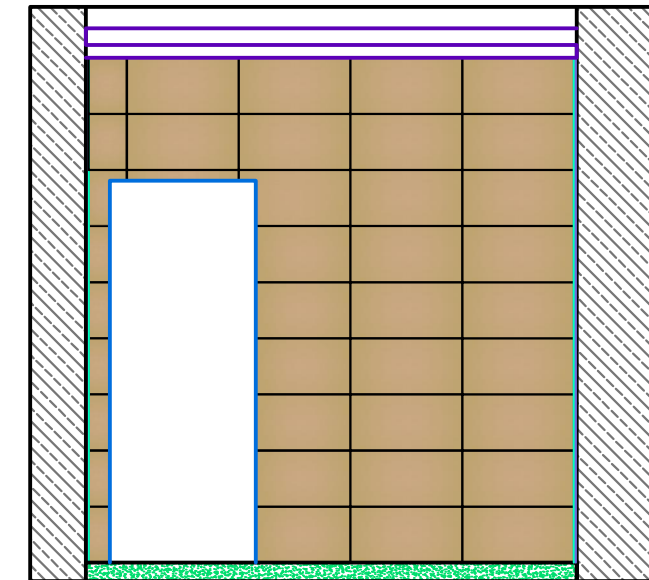

План раскладки плитки в санузле 1-го этажа

Развертка 1

Развертка 2

Развертка 3

Развертка 4

Фабрика [KEOPE ceramiche](#),
Коллекция [WISH](#)

Wish line PEARL
(60*30) 8м²

Wish line CANVAS
(60*30) 18м²

DECORI BUBBLES LIGHT B
(60*30) 18шт

DECORI BUBBLES LIGHT A
(60*30) 9шт

Wish line PEARL
(45*45) 8м²