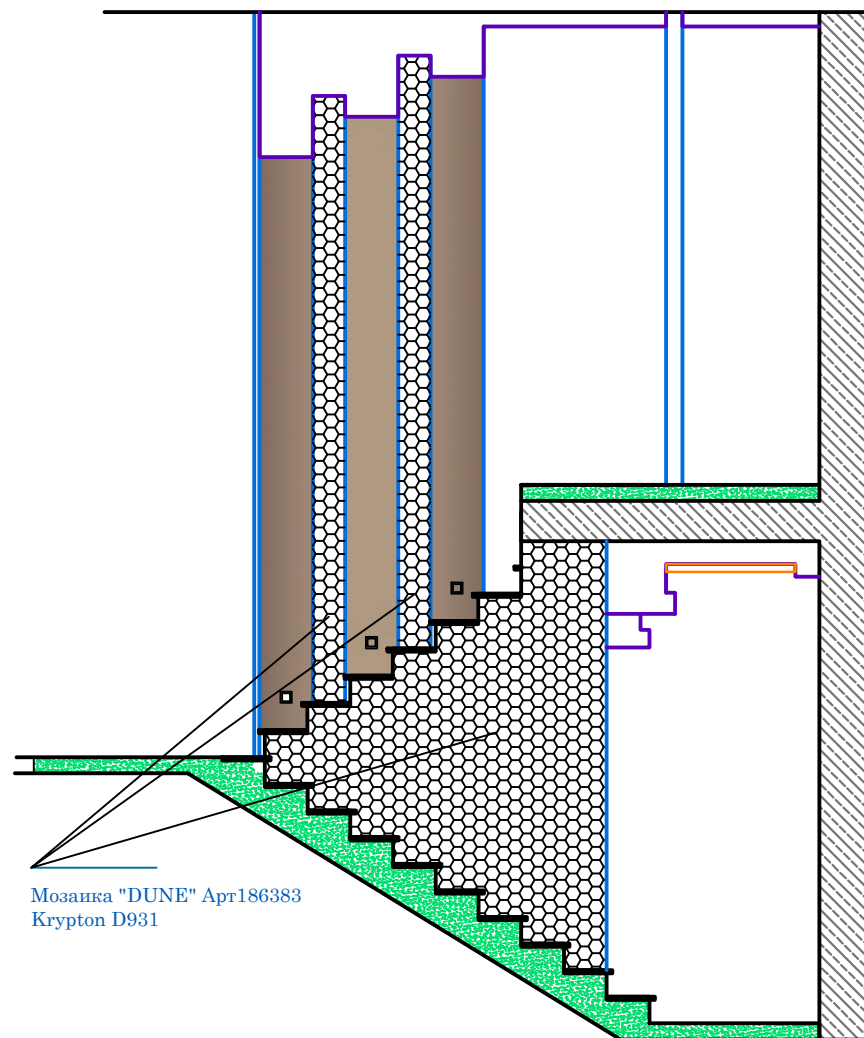

Развёртки

А2

Мозаика "DUNE" Арт186383
Кrypton D931

А3

Мозаика "DUNE" Арт186383
Кrypton D931

А

А А А
А А- А