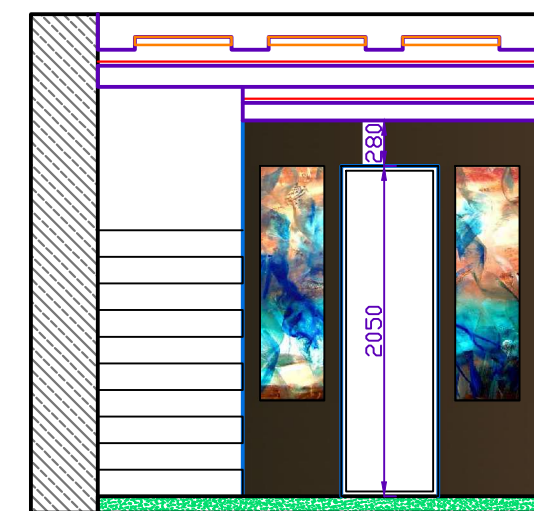

Развёртки

А2

Мозаика "DUNE" Арт186383
Кrypton D931

А3

Мозаика "DUNE" Арт186383
Кrypton D931

А

А А А
А А- А