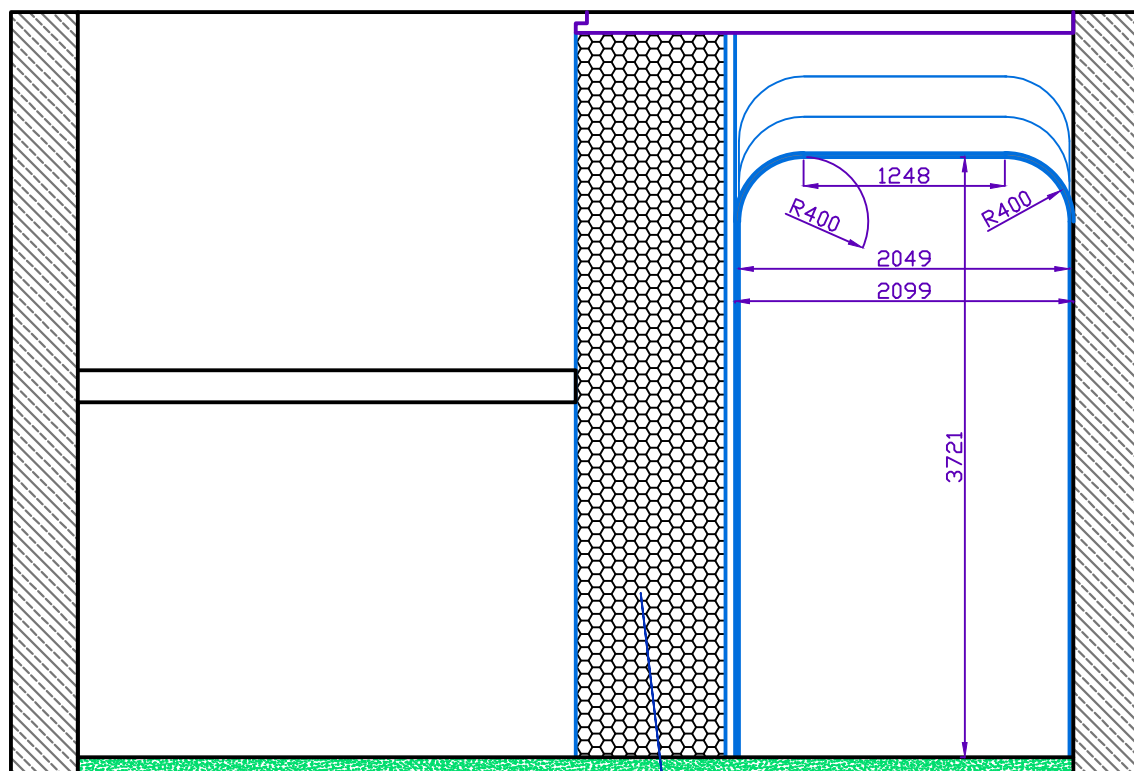

Развёртки

А2

Мозаика "DUNE" Арт186383
Кrypton D931

А3

Мозаика "DUNE" Арт186383
Кrypton D931

А

А А А
А А- А