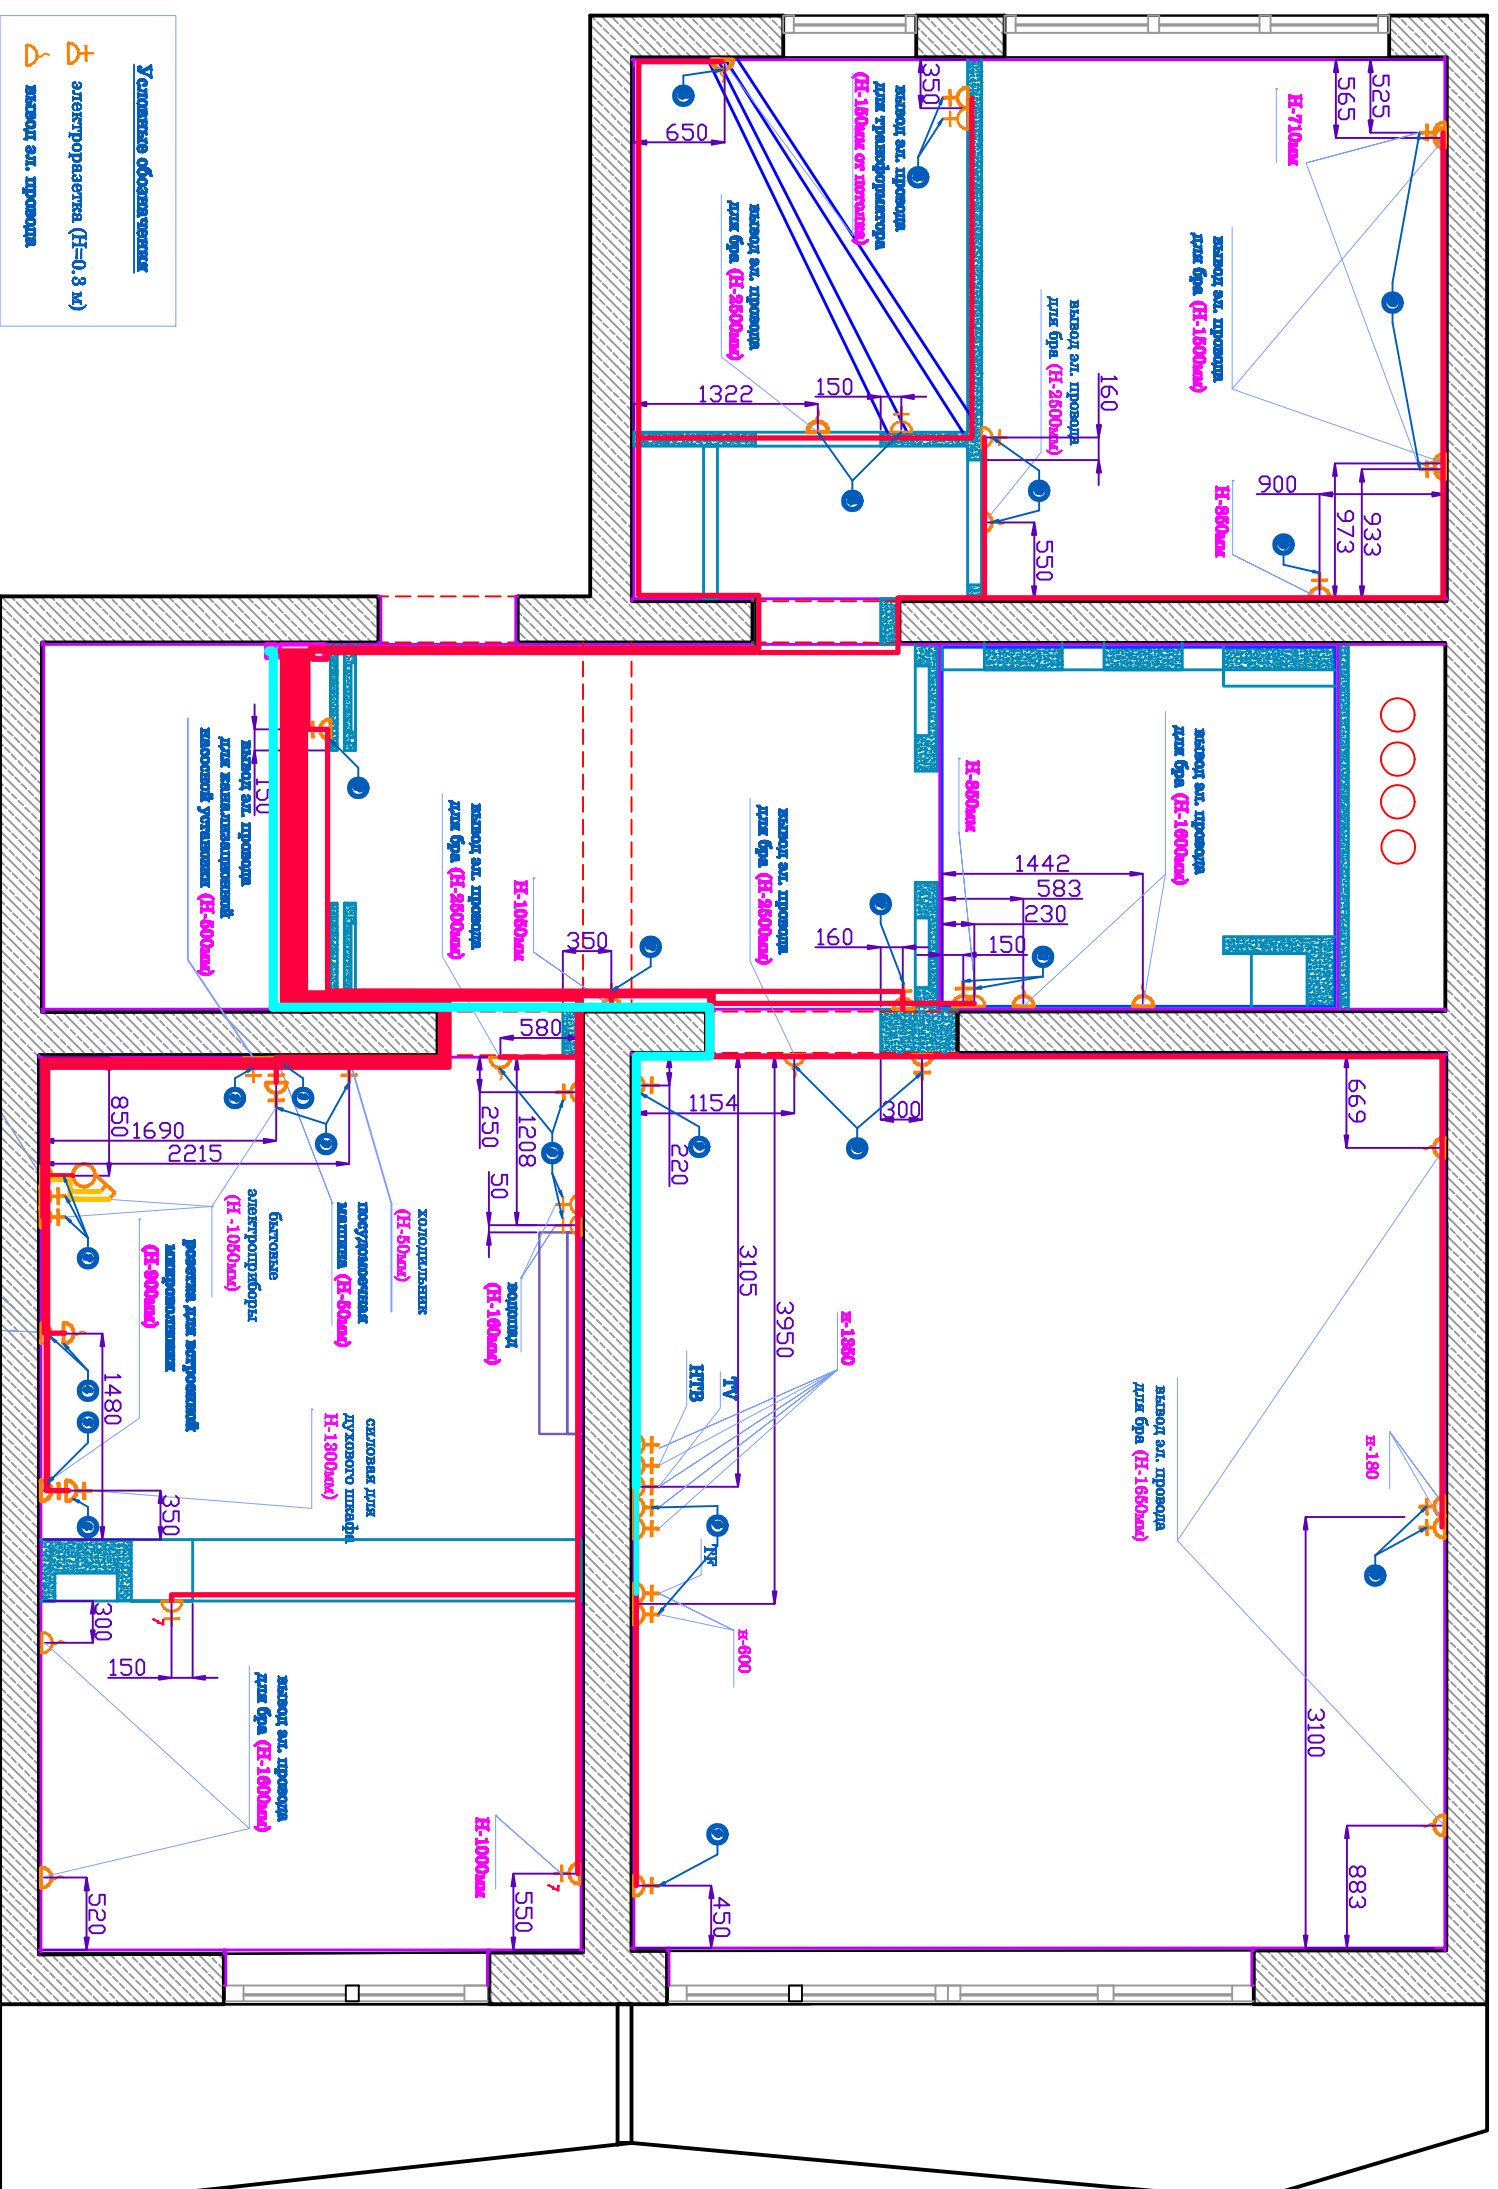

План электрики

Квартира в ЖК "IDEAL HOUSE"

**Разработка
дизайн-проекта**

Изм/Лист	№ док-м.	Подпись	Дата
Разработчик			
Проектировщик			
Т. контр.			
И. контр.			
Утвердил			
Лицензия электрическая силовая схема			
Страница	Масса	Масштаб	
РП			
Лист	Листов		
Дизайн студия "Квартал"			